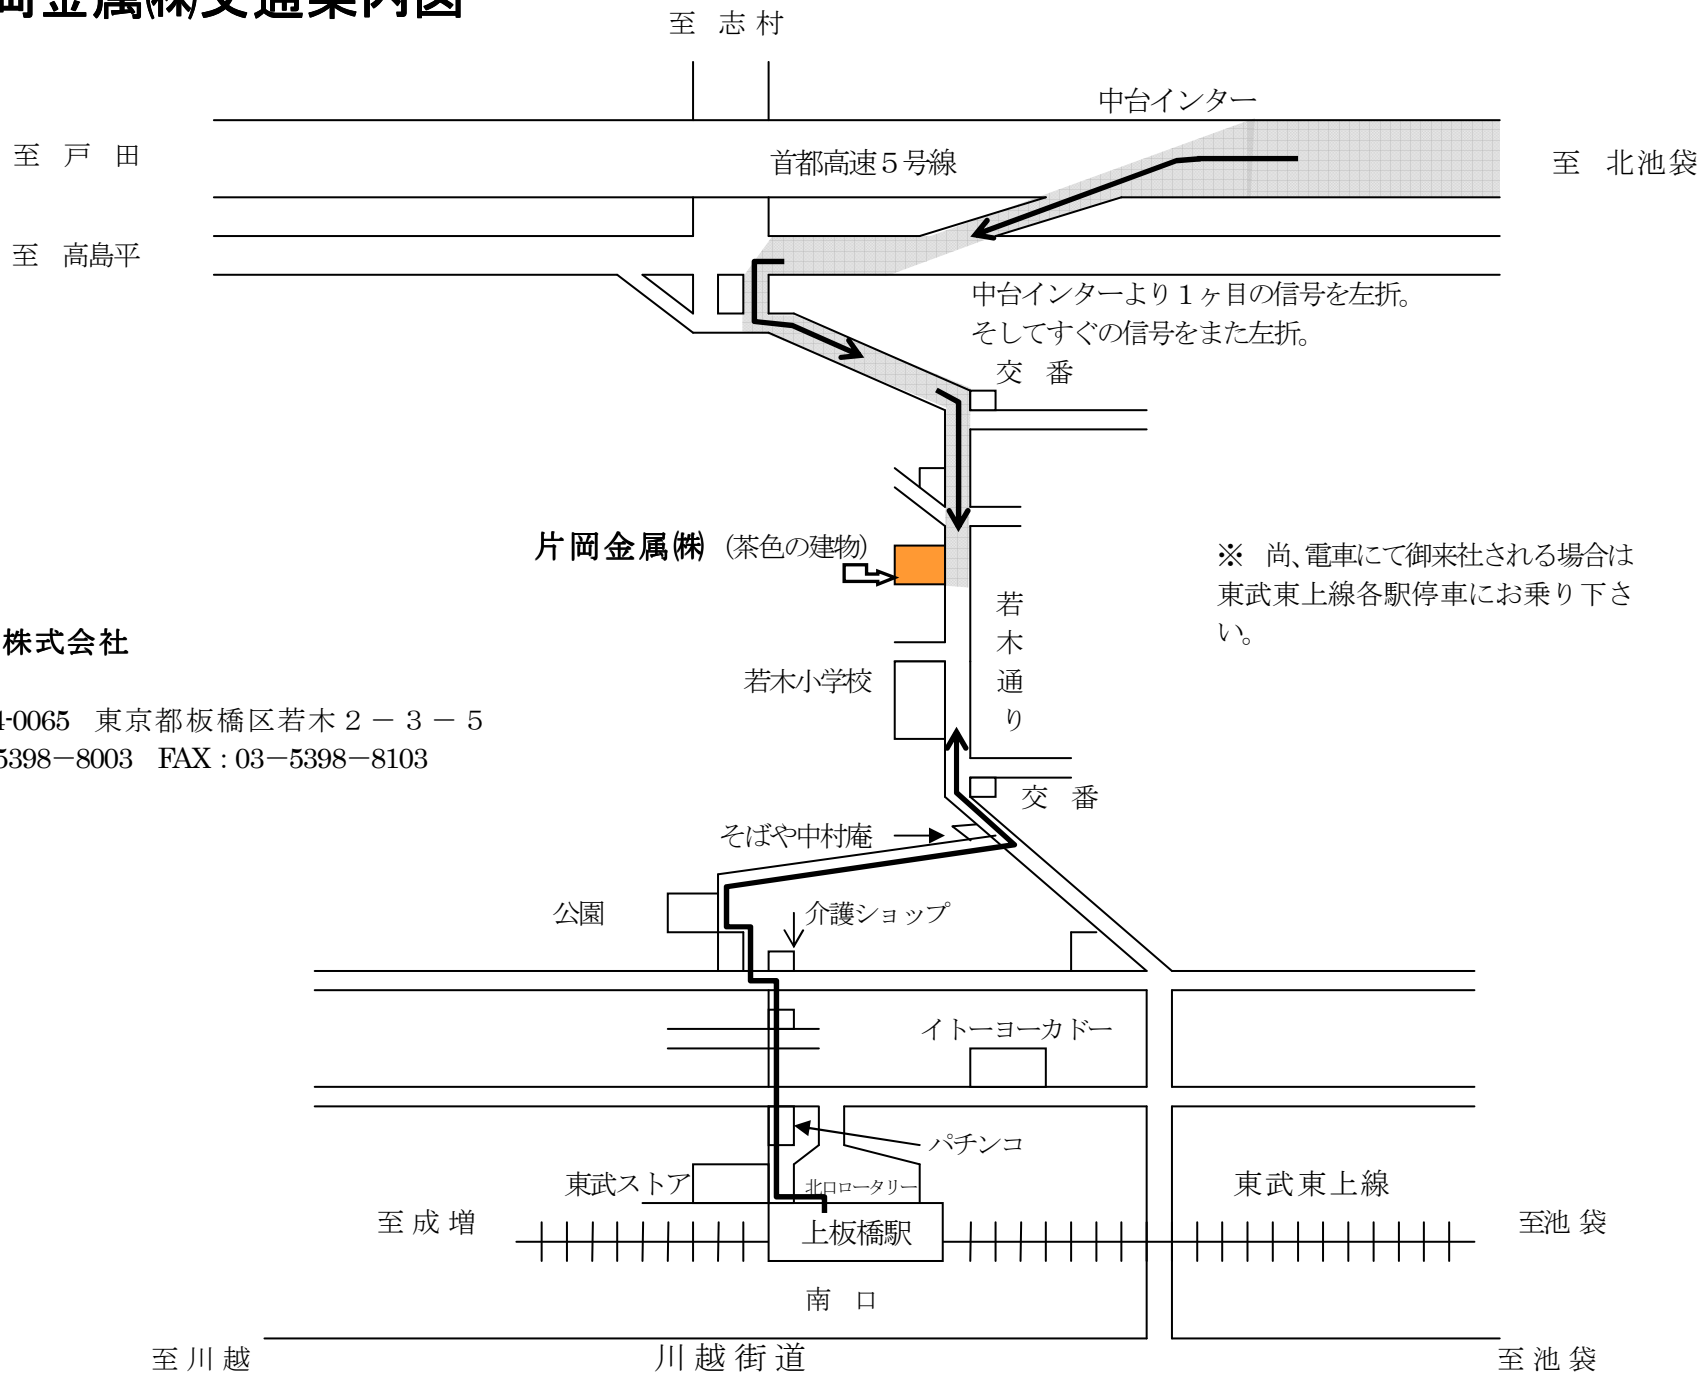

片岡金属(株)交通案内図

※ 尚、電車にて御来社される場合は
東武東上線各駅停車にお乗り下さい。

片岡金属株式会社

住所：〒174-0065 東京都板橋区若木2-3-5
TEL：03-5398-8003 FAX：03-5398-8103